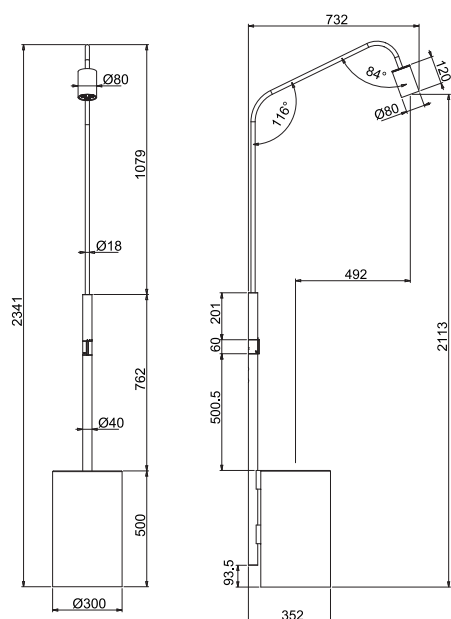

DIMENSIONI
DIMENSIONS / РАЗМЕРЫ

FINITURA BASAMENTO
FINISHING MARBLE BASE / ПОКРЫТИЕ ОСНОВАНИЯ