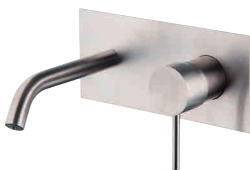

Miscelatore lavabo a parete
• scarico click clack in acciaio inox 1"1/4
• corpo incasso da ordinare separatamente F3600W

Wall mounted wash basin mixer
• 1"1/4 stainless steel click clack waste
• built-in part to be ordered separately F3600W

Смеситель для раковины для настенного монтажа
• донный клапан click-clack 1"1/4 из нержавеющей стали
• внутренняя часть заказывается отдельно F3600W

CODICE
CODE/ КОД F3081WX8INOX
F3081WLX8INOX