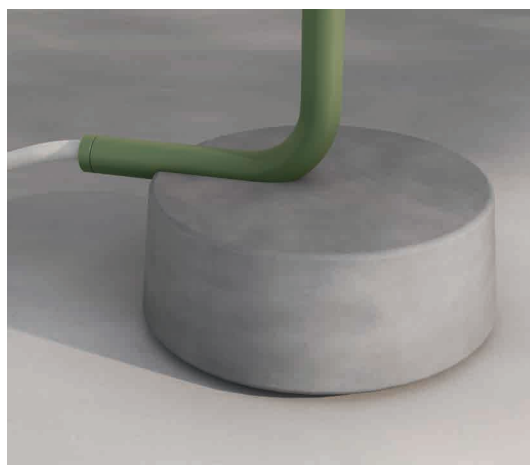

In the free-standing hand shower, the stem, which is less than one meter high and mounted on a concrete base, holds a small pull-out hand shower with contained dimensions. Thanks to a few accessories, a towel holder and a circular-shaped table top, this model can be transformed into an original "garden valet stand". Through its simple yet detailed shapes, Ingiro marries a new idea of flexibility and dynamism, adding a decorative side to the Outdoor also thanks to the different finishes: steel, Ivory white, Indigo blue and Agave green match the iconic light concrete base while the matt black base combines greatly with the dark concrete base with great refinement.

В свободно стоящем варианте ручного душа ножка высотой чуть менее одного метра опирается на бетонное основание и вмещает небольшой выдвижной ручной душ. С помощью нескольких аксессуаров, полотенцедержателя и круглой опорной поверхности, эта модель становится так называемым "слугой сада". Благодаря своим простым, но тщательно детализированным формам, Ingiro сочетает в себе новую идею гибкости и динамизма, добавляя декоративную составляющую в обстановку на открытом воздухе, в том числе благодаря различным вариантам отделки: стальной, белый айвори, голубой индиго и зеленый прекрасно сочетаются со светлым бетонным основанием, а матовый черный в сою очередь - с темным бетонным основанием.