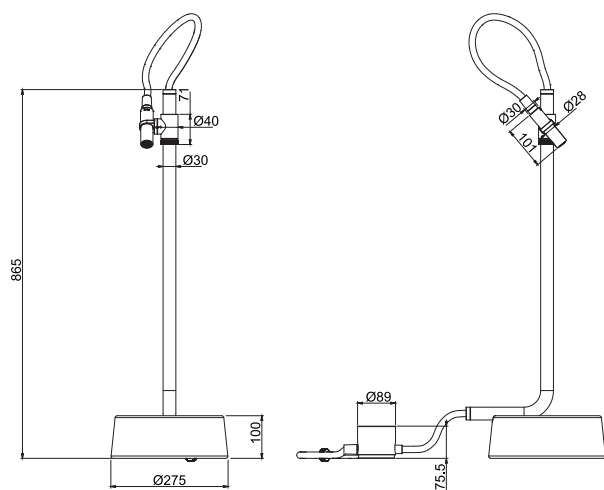

DIMENSIONI
DIMENSIONS / РАЗМЕРЫ

F5974

Saliscendi da esterno con presa acqua

- supporto doccia scorrevole
- doccetta in acciaio inox

Outdoor sliding rail with water connection

- sliding shower holder
- stainless steel hand shower