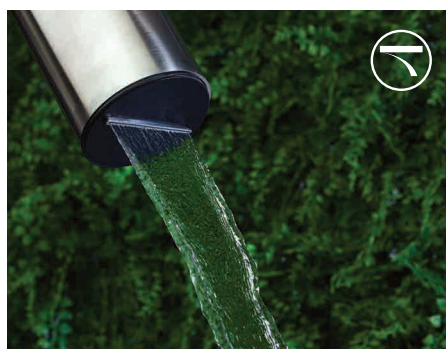

RAIN JET

INOX

WATERFALL
JET

INOX

MIST JET

Colonna in finitura acciaio inox 316

- getto a pioggia
- supporto doccia con presa acqua
- doccetta in acciaio inox
- flessibile 1500 mm nero

Stainless steel inox 316 shower column

- rain jet
- shower holder with water plug
- stainless steel hand shower
- black flexible hose 1500 mm

Колонна из нержавеющей стали inox 316

- ливневая струя
- держатель для душа с подключением к водопроводу
- ручной душ из высококачественной нержавеющей стали
- чёрный шланг 1500 mm

Colonna in finitura acciaio inox 316

- getto a cascata
- supporto doccia con presa acqua
- doccetta in acciaio inox
- flessibile 1500 mm nero

Stainless steel inox 316 shower column

- waterfall jet
- shower holder with water plug
- stainless steel hand shower
- black flexible hose 1500 mm

Колонна из нержавеющей стали inox 316

- каскадная струя
- держатель для душа с подключением к водопроводу
- ручной душ из высококачественной нержавеющей стали
- чёрный шланг 1500 mm

Colonna in finitura acciaio inox 316

- getto nebulizzato
- supporto doccia con presa acqua
- doccetta in acciaio inox
- flessibile 1500 mm nero

Stainless steel inox 316 shower column

- mist jet
- shower holder with water plug
- stainless steel hand shower
- black flexible hose 1500 mm

Колонна из нержавеющей стали inox 316

- распыленная струя
- держатель для душа с подключением к водопроводу
- ручной душ из высококачественной нержавеющей стали
- чёрный шланг 1500 mm