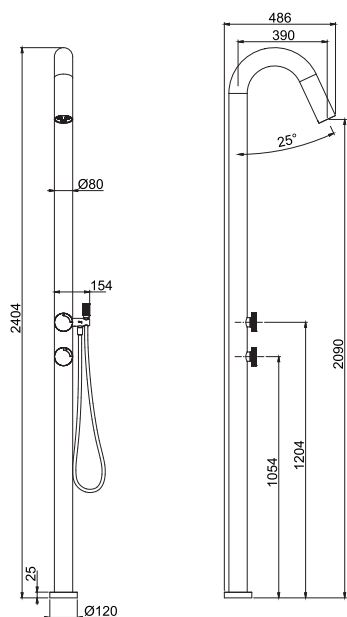

DIMENSIONI
DIMENSIONS / РАЗМЕРЫ