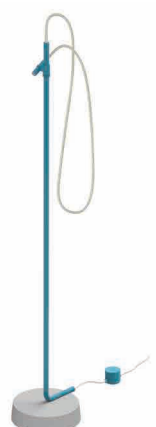

CODICE
CODE/ КОД

F5972AZ

AZ

RAIN JET

Colonna in finitura verde agave con basamento in cemento color grigio

- flessibile 5m + 5m bianco avorio

Agave green shower column with grey concrete base

- Ivory white flexible hose 5m + 5m