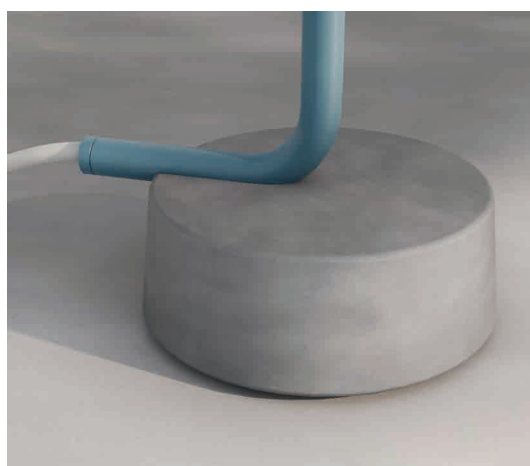

In the free-standing hand shower, the stem, which is less than one meter high and mounted on a concrete base, holds a small pull-out hand shower with contained dimensions. Thanks to a few accessories, a towel holder and a circular-shaped table top, this model can be transformed into an original "garden valet stand". Through its simple yet detailed shapes, Ingiro marries a new idea of flexibility and dynamism, adding a decorative side to the Outdoor also thanks to the different finishes: steel, Ivory white, Indigo blue and Agave green match the iconic light concrete base while the matt black base combines greatly with the dark concrete base with great refinement.

В свободно стоящем варианте ручного душа ножка высотой чуть менее одного метра опирается на бетонное основание и вмещает небольшой выдвижной ручной душ. С помощью нескольких аксессуаров, полотенцедержателя и круглой опорной поверхности, эта модель становится так называемым "слугой сада". Благодаря своим простым, но тщательно детализированным формам, Ingiro сочетает в себе новую идею гибкости и динамизма, добавляя декоративную составляющую в обстановку на открытом воздухе, в том числе благодаря различным вариантам отделки: стальной, белый айвори, голубой индиго и зеленый прекрасно сочетаются со светлым бетонным основанием, а матовый черный в сою очередь - с темным бетонным основанием.