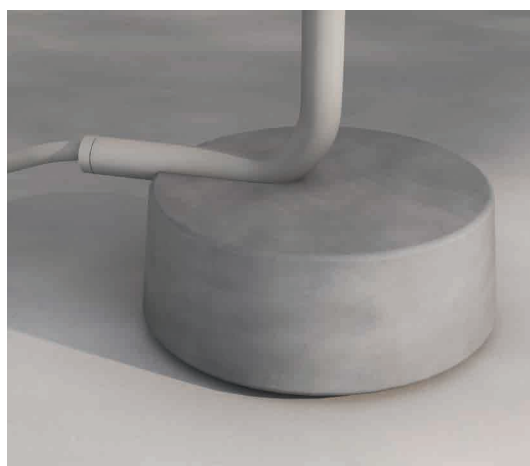

In the free-standing hand shower, the stem, which is less than one meter high and mounted on a concrete base, holds a small pull-out hand shower with contained dimensions. Thanks to a few accessories, a towel holder and a circular-shaped table top, this model can be transformed into an original "garden valet stand". Through its simple yet detailed shapes, Ingiro marries a new idea of flexibility and dynamism, adding a decorative side to the Outdoor also thanks to the different finishes: steel, Ivory white, Indigo blue and Agave green match the iconic light concrete base while the matt black base combines greatly with the dark concrete base with great refinement.

В свободно стоящем варианте ручного душа ножка высотой чуть менее одного метра опирается на бетонное основание и вмещает небольшой выдвижной ручной душ. С помощью нескольких аксессуаров, полотенцедержателя и круглой опорной поверхности, эта модель становится так называемым "слугой сада". Благодаря своим простым, но тщательно детализированным формам, Ingiro сочетает в себе новую идею гибкости и динамизма, добавляя декоративную составляющую в обстановку на открытом воздухе, в том числе благодаря различным вариантам отделки: стальной, белый айвори, голубой индиго и зеленый прекрасно сочетаются со светлым бетонным основанием, а матовый черный в сою очередь - с темным бетонным основанием.