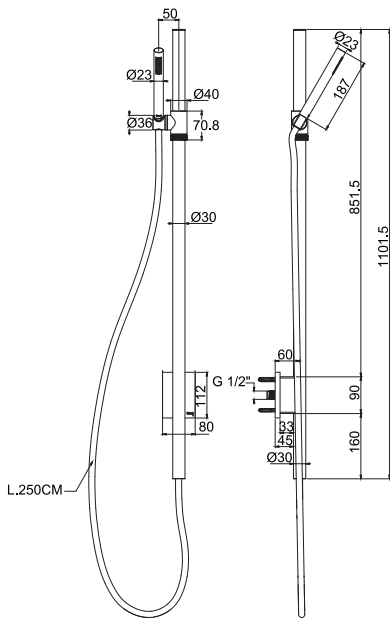

- гибкий шланг белый айвори 5m + 5m

DIMENSIONI
DIMENSIONS / РАЗМЕРЫ

F5977

Set doccia da esterno con supporto a parete

- supporto a parete
- doccetta in acciaio inox
- supporto doccia scorrevole
- pulsante a pedale per apertura/chiusura del flusso