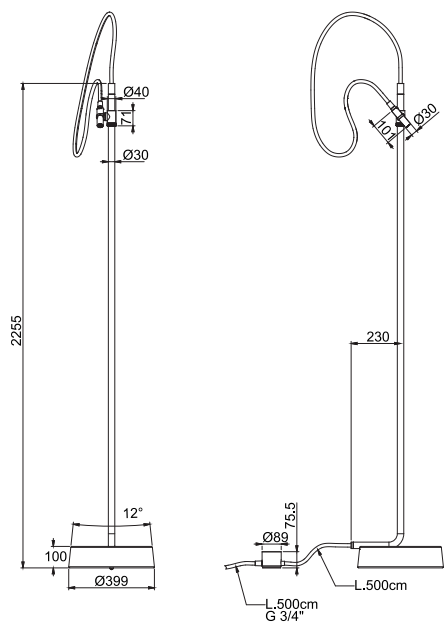

- Ivory white flexible hose 5m + 5m

голубой индиго колонна

бетонное основание серого цвета

- гибкий шланг белый айвори 5m + 5m

DIMENSIONI
DIMENSIONS / РАЗМЕРЫ

F5973

Doccia freestanding con basamento in cemento