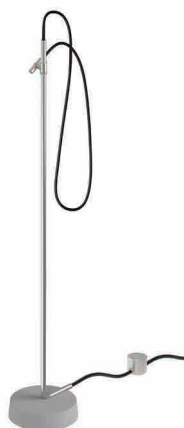

- sliding shower holder
- foot-operated button for flow opening/closing
- stainless steel hand shower
- only cold water
- single 1/2" connection

Наружная душевая колонна с одним выходом

- подвижный держатель для душа
- Кнопка-педаль ножная для открытия/закрытия потока
- ручной душ из высококачественной нержавеющей стали
- только холодная вода
- одиночное соединение 1/2"

CODICE
CODE/ КОД

F5972INOX

INOX

RAIN JET

CODICE
CODE/ КОД

F5972NS

NS

RAIN JET