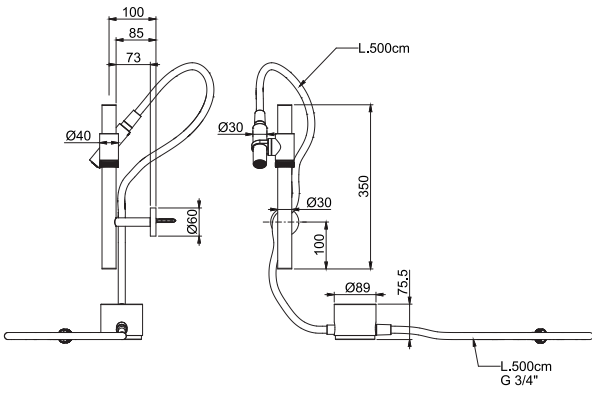

DIMENSIONI
DIMENSIONS/ РАЗМЕРЫ

FINITURA
FINISHING/ ПОКРЫТИЯ

CODICE
CODE/ КОД F6702 __

Pulsante a piede per apertura/chiusura del flusso
 • compatibile esclusivamente con i prodotti doccia della serie Ingiro