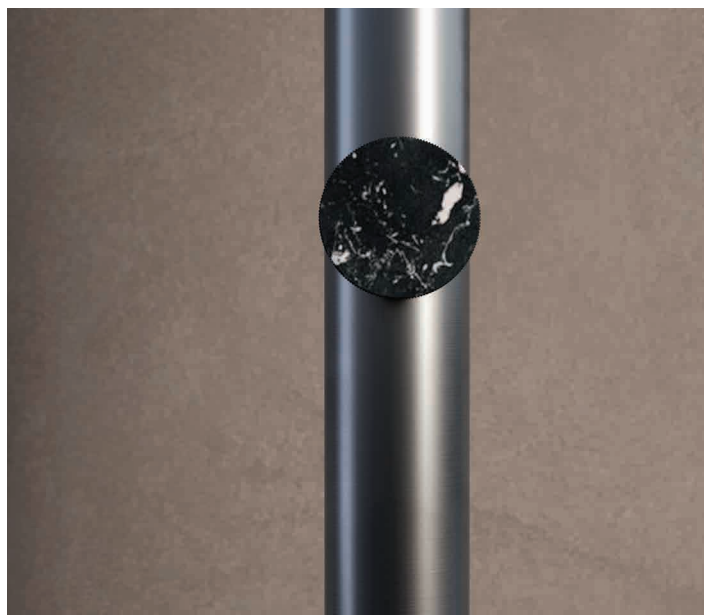

CODICE
CODE / КОД

F3020

CORPO INCASSO DA ORDINARE
SEPARATAMENTE

BUILT-IN PART TO BE ORDERED SEPARATELY

ВНУТРЕННЯЯ ЧАСТЬ ЗАКАЗЫВАЕТСЯ
ОТДЕЛЬНО