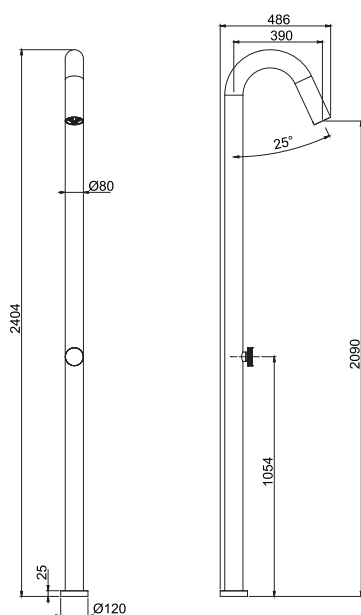

- getto nebulizzato

Stainless steel inox 316 shower column

- mist jet

Колонна из нержавеющей стали inox 316

- распыленная струя

DIMENSIONI
DIMENSIONS / РАЗМЕРЫ

CODICE
CODE / КОД

F3020