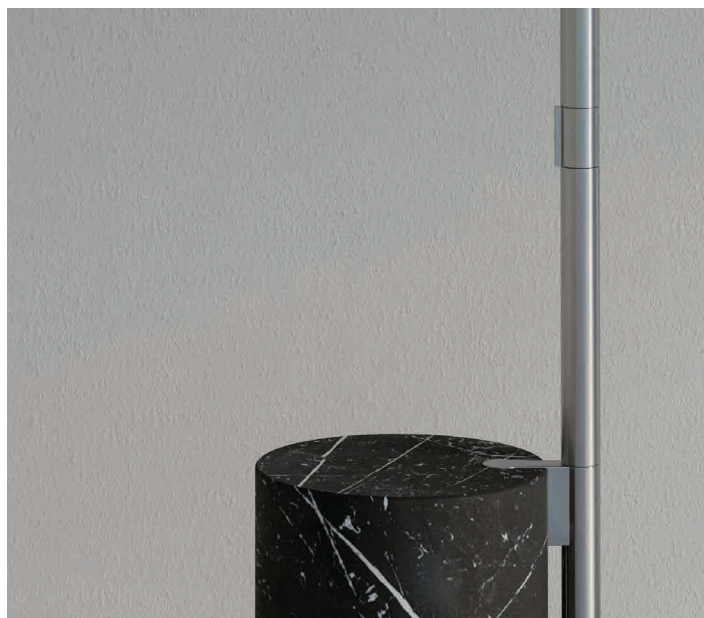

DIMENSIONI
DIMENSIONS / РАЗМЕРЫ

FINITURA BASAMENTO
FINISHING MARBLE BASE / ПОКРЫТИЕ ОСНОВАНИЯ

MN