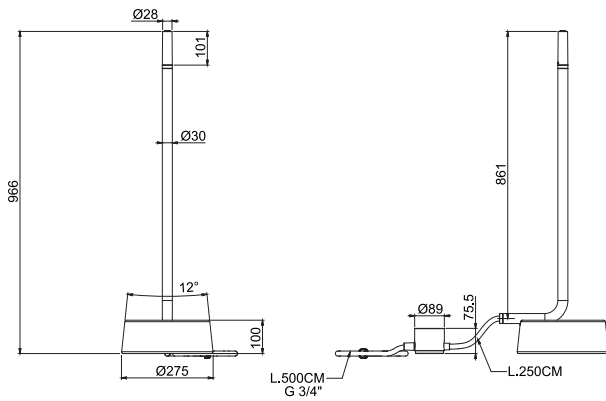

DIMENSIONI
DIMENSIONS/ РАЗМЕРЫ

F5973/1

Doccino freestanding con basamento in cemento

- doccetta estraibile in acciaio inox
- supporto doccia scorrevole
- pulsante a pedale per apertura/chiusura del flusso