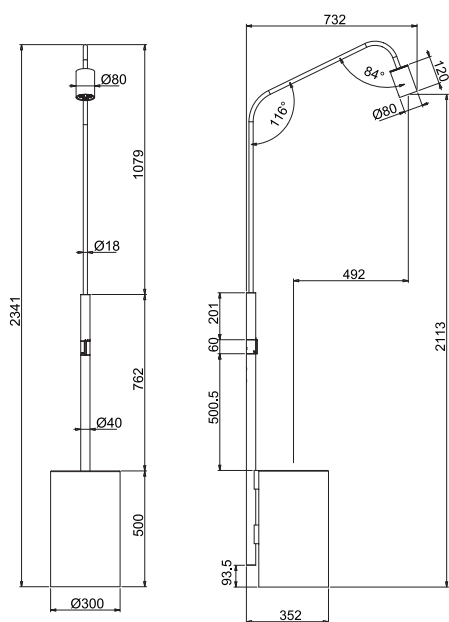

Чёрная матовая колонна

- ливневая струя
- Регулирование интенсивности потока и температуры воды с помощью прогрессивного картриджа
- Соединение горячей/холодной воды 1/2"

DIMENSIONI
DIMENSIONS / РАЗМЕРЫ