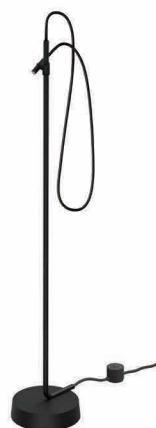

- sliding shower holder
- foot-operated button for flow opening/closing
- stainless steel hand shower
- only cold water
- single 1/2" connection

Наружная душевая колонна с одним выходом

- подвижный держатель для душа
- Кнопка-педаль ножная для открытия/закрытия потока
- ручной душ из высококачественной нержавеющей стали
- только холодная вода
- одиночное соединение 1/2"

CODICE
CODE/ КОД

F5972INOX

INOX

RAIN JET

CODICE
CODE/ КОД

F5972NS

NS

RAIN JET