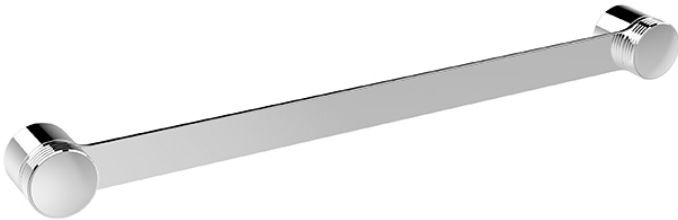

Codice: F6100/60VCR - Texture Collection

Portasalviette cm 60

## IMMAGINE