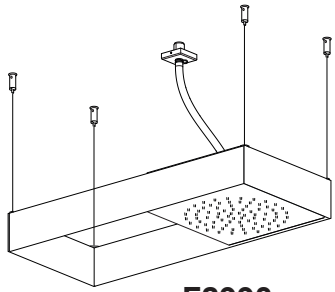

MOOVE

SOFFITTO / CEILING

F2993

Optional
F2995

1

MIN 3 bar

MAX 5 bar

MAX 80 C°

MAX 65 C°
15 C°

2

10 s

3

1

4

1

2

3

5

1

6

1

2

7

8

OUT 1

1

2

3

4

9

2

1

3

10

12

1

11

PULIZIA / CLEANING / ОЧИСТКА / NETTOYAGE / PFLEGEANLEITUNG / LIMPIEZA